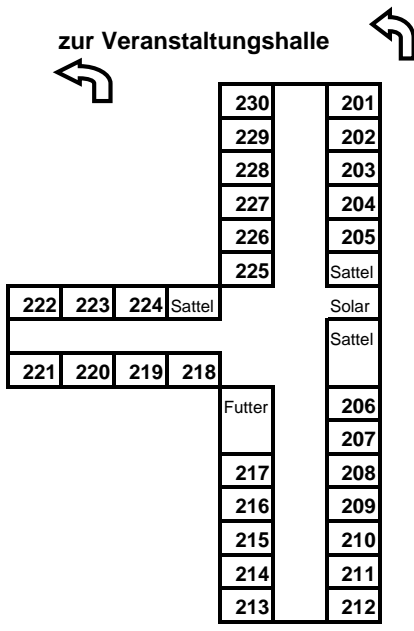

zur Veranstaltungshalle

Stall A

Box	Name	Art
201	Schwenk, Anna	Wallach
202	Breustedt, Sonja	Wallach
203	Birke, Jennifer	Wallach
204	Bapp, Daniela	Wallach
205	Kurzrock, Björn	Stute
206	Till, Maria Theresia	Wallach
207	Till, Maria Theresia	Wallach
208	Welke, Isabell	Wallach
209	Weber, Ramona	Stute
210	Roth, Maria	Wallach
211	Roth, Isabell	Wallach
212	Roth, Isabell	Wallach
213	Kaschitzke, Claudia	Wallach
214	Schneider, Michaela	Wallach
215	Dröge, Björn Olaf	Wallach
216	Manthey, Nadine	Wallach
217	Kaschitzke, Claudia	Stute
218	Grohmann	Wallach
219	Grohmann	Wallach
220	Rouven Rieper	Wallach
221	Rouven Rieper	Hengst
222	Rieker	Wallach
223	Rieker	Stute
224	Hoffner, Lea	Wallach
225	Kurzrock, Björn	Hengst
226	Simon	Wallach
227	Gieseke, Andrea	Wallach
228	Gebhard Julia	Wallach
229	Weber, Domenik	Stute
230	Maisch, Christina	Stute

- Sattelkammer 224   Grohmann
- Sattelkammer 206   Till für LV Sachsen
- Sattelkammer 205   Kurzrock
- Sattelkammer 217   LV RLP